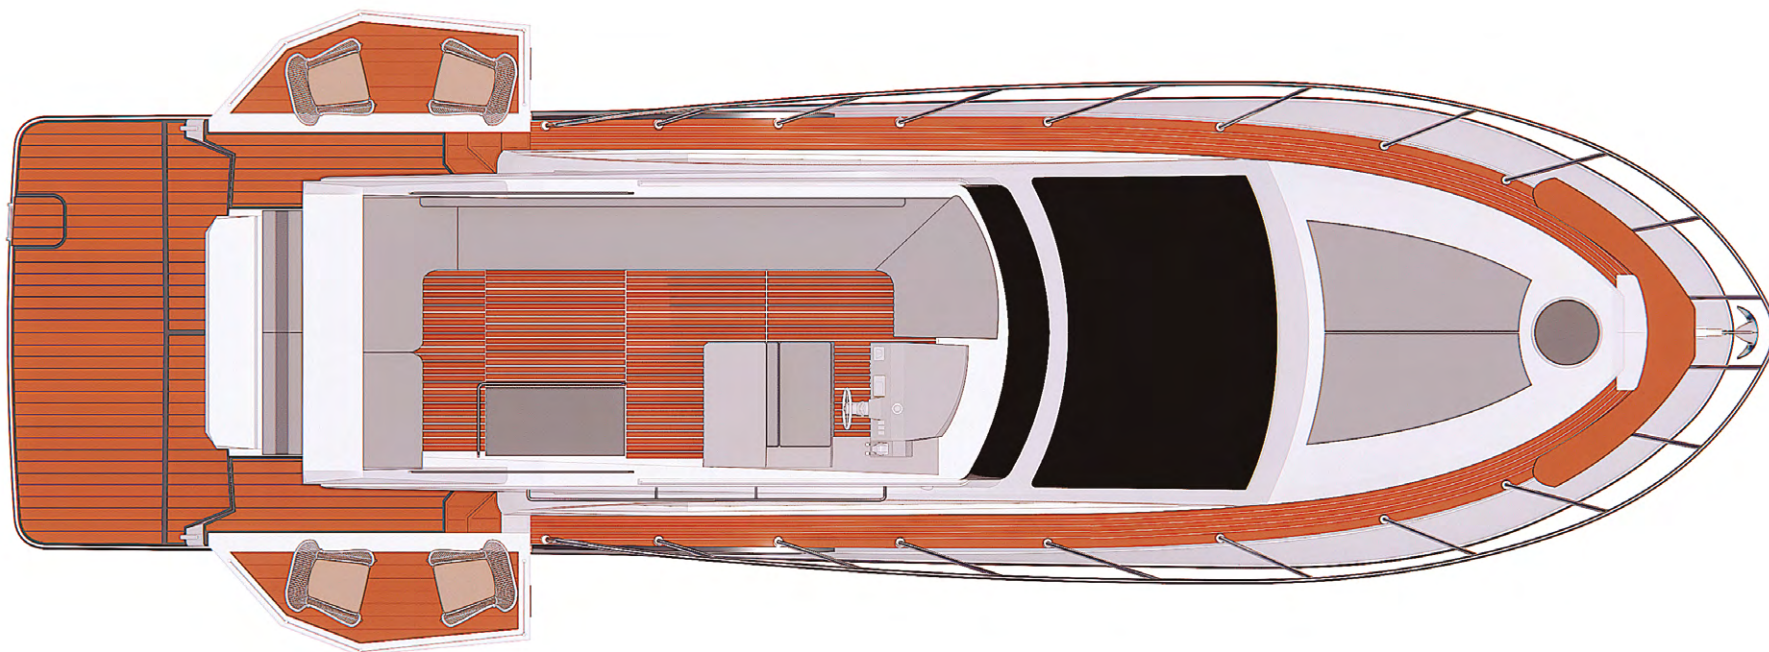

Diferentes possibilidades de motorização:

Cabine com 3 camarotes fechados e 2 banheiros;

Suíte com banheiro exclusivo;

Plataformas laterais.

EVOLVE
FLYBRIDGE

EVOLVE

FLYBRIDGE

Tecnologia, sofisticação e elegância. São atributos que envolvem a nova **Evolve Flybridge**. A maior embarcação da Evolve está chegando para despertar a curiosidade dos entusiastas e amantes do mar.

Boca / Beam: 4.07 m / 13' 35"

EVOLVE
FLYBRIDGE

FLYBRIDGE

**Um ambiente outdoor, para
momentos de convivência
e relaxamento a bordo.**

Comprimento total / Length Overall: 14,90 m / 48' 9"

EVOLVE

FLYBRIDGE

AINDA MAIS ESPAÇO
2 plataformas laterais

EVOLVE
FLYBRIDGE

EVOLVE
FLYBRIDGE

VISTA SUPERIOR
COCKPIT

VISTA SUPERIOR
FLYBRIDGE E
PLATAFORMAS LATERAIS

EVOLVE
FLYBRIDGE

MAIS CONFORTO
AMPLO ESPAÇO INTERNO

**3 CAMAROTES FECHADOS,
SENDO 1 SUÍTE + 1 BANHEIRO**

EVOLVE

FLYBRIDGE

EVOLVE

FLYBRIDGE

EVOLVE
FLYBRIDGE

EVOLVE

FLYBRIDGE

Descubra uma embarcação com amplo espaço interno, acomodando confortavelmente até 16 passageiros.