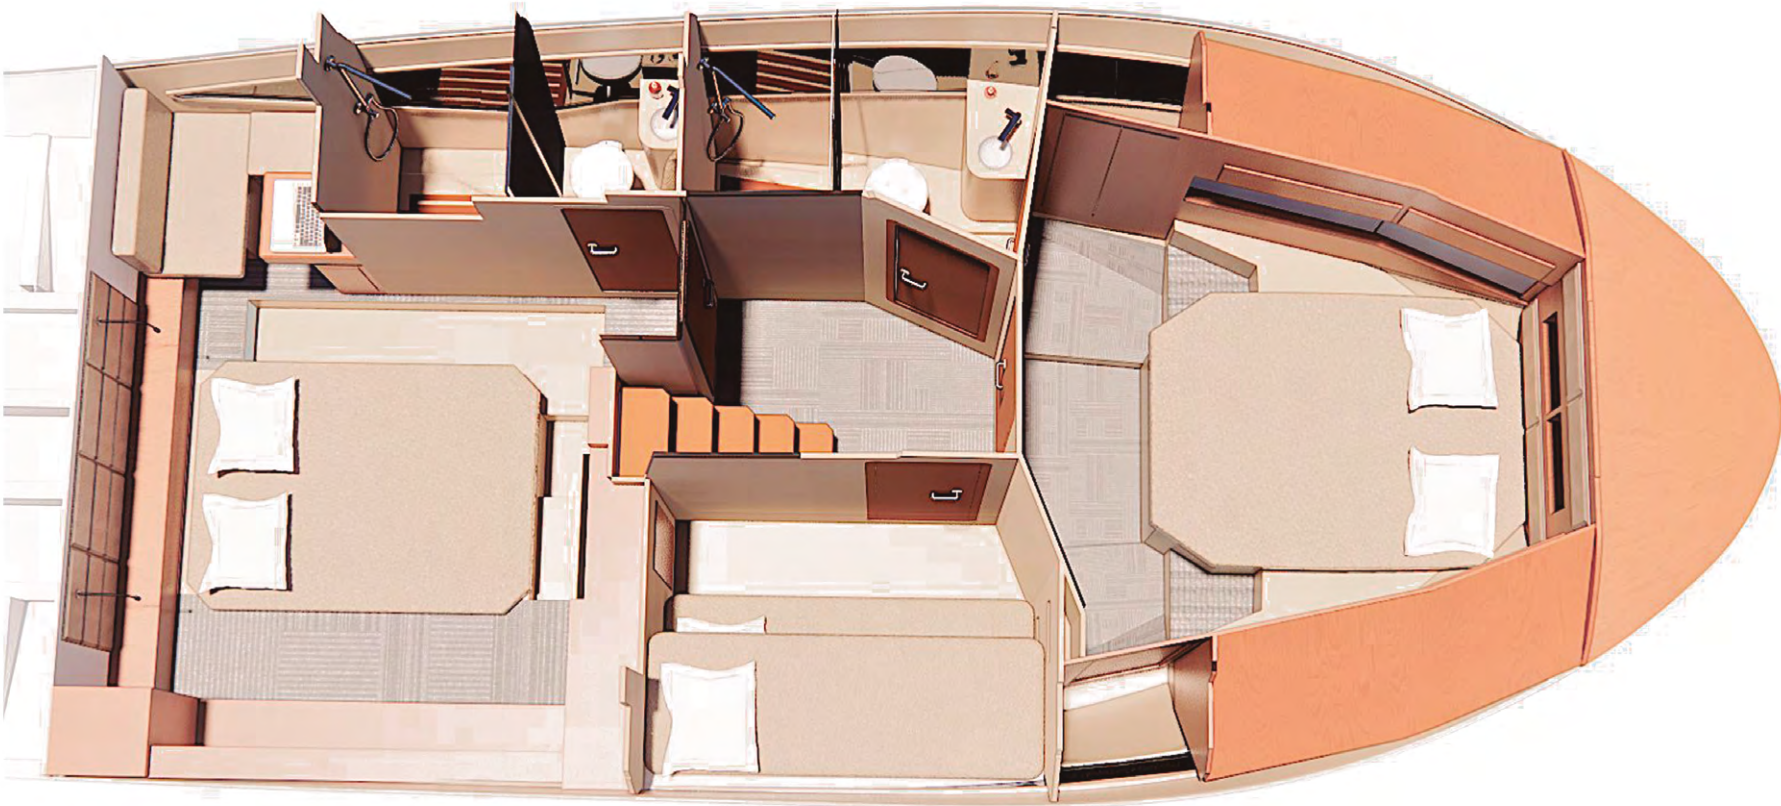

EVOLVE
FLYBRIDGE

EVOLVE
FLYBRIDGE

VISTA SUPERIOR
COCKPIT

VISTA SUPERIOR
FLYBRIDGE E
PLATAFORMAS LATERAIS

EVOLVE
FLYBRIDGE

MAIS CONFORTO
AMPLO ESPAÇO INTERNO

**3 CAMAROTES FECHADOS,
SENDO 1 SUÍTE + 1 BANHEIRO**

EVOLVE

FLYBRIDGE

EVOLVE

FLYBRIDGE

EVOLVE
FLYBRIDGE

EVOLVE

FLYBRIDGE

Descubra uma embarcação com amplo espaço interno, acomodando confortavelmente até 16 passageiros.

A **Evolve Flybridge** possui 3 dormitórios, sendo 2 de casal e 1 de solteiro, além de 2 banheiros.

MAIS POTÊNCIA
MAIOR DESEMPENHO
2 motores D6 480 hp

EVOLVE
FLYBRIDGE

MAIS CONFORTO
AMPLO ESPAÇO INTERNO

EVOLVE
FLYBRIDGE

**CAMAROTES COM MAIS
CONFORTO E PRIVACIDADE**

EVOLVE

FLYBRIDGE

UM ESPAÇO GOURMET
COMPLETO NA ÁREA
DE POPA COM
CHURRASQUEIRA E PIA.

EVOLVE
FLYBRIDGE

**EXCLUSIVIDADE, DESIGN E
ACABAMENTO PREMIUM**

EVOLVE
FLYBRIDGE