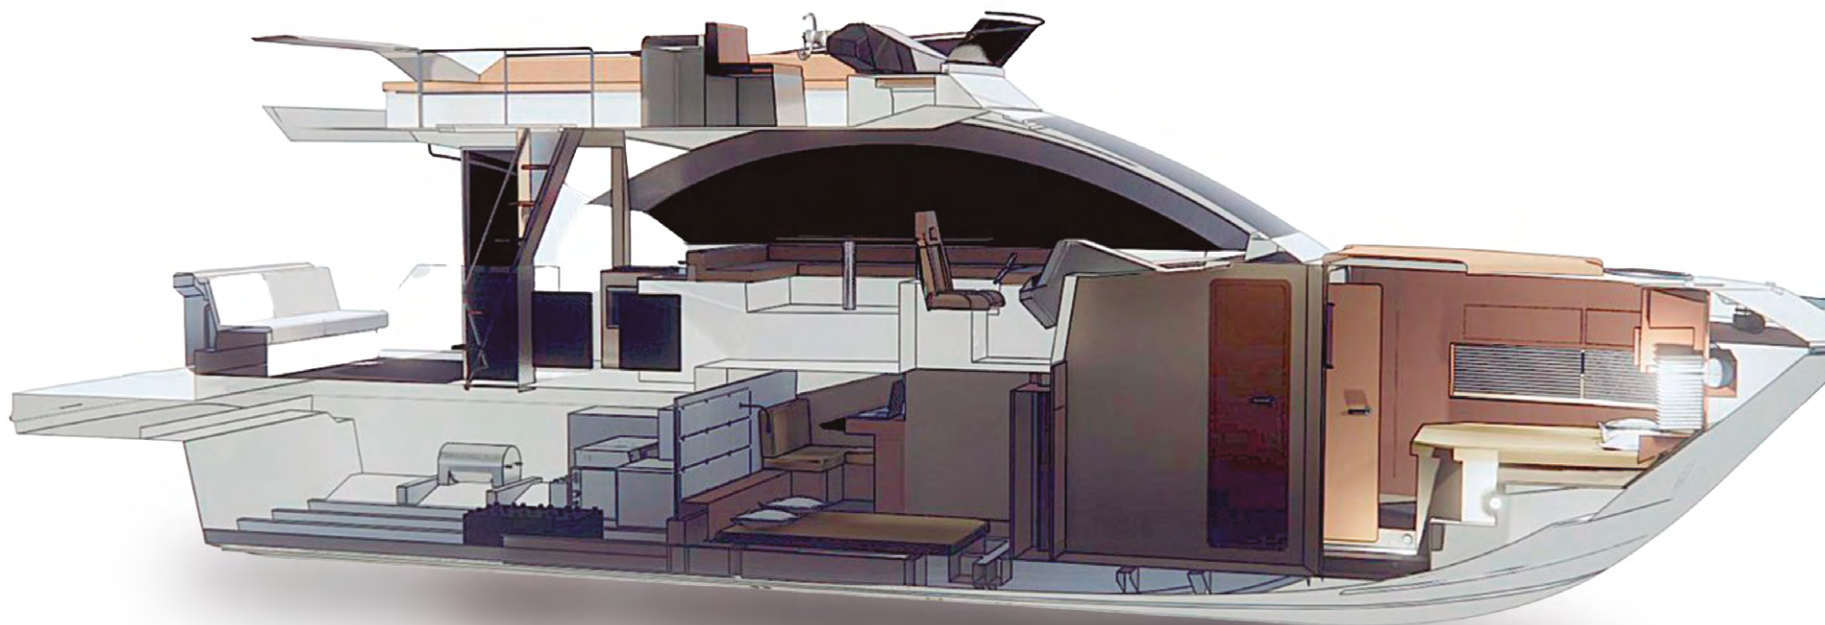

Diferentes possibilidades de motorização:

Cabine com 3 camarotes fechados e 2 banheiros;

Suíte com banheiro exclusivo;

Plataformas laterais.

EVOLVE
FLYBRIDGE

EVOLVE

FLYBRIDGE

Tecnologia, sofisticação e elegância. São atributos que envolvem a nova **Evolve Flybridge**. A maior embarcação da Evolve está chegando para despertar a curiosidade dos entusiastas e amantes do mar.

Boca / Beam: 4.07 m / 13' 35"

EVOLVE
FLYBRIDGE

FLYBRIDGE

**Um ambiente outdoor, para
momentos de convivência
e relaxamento a bordo.**

Comprimento total / Length Overall: 14,90 m / 48' 9"

EVOLVE

FLYBRIDGE

AINDA MAIS ESPAÇO
2 plataformas laterais

EVOLVE
FLYBRIDGE

EVOLVE
FLYBRIDGE

VISTA SUPERIOR
COCKPIT

VISTA SUPERIOR
FLYBRIDGE E
PLATAFORMAS LATERAIS

EVOLVE
FLYBRIDGE

MAIS CONFORTO
AMPLO ESPAÇO INTERNO

**3 CAMAROTES FECHADOS,
SENDO 1 SUÍTE + 1 BANHEIRO**

EVOLVE

FLYBRIDGE

EVOLVE

FLYBRIDGE

EVOLVE
FLYBRIDGE

EVOLVE

FLYBRIDGE

Descubra uma embarcação com amplo espaço interno, acomodando confortavelmente até 16 passageiros.