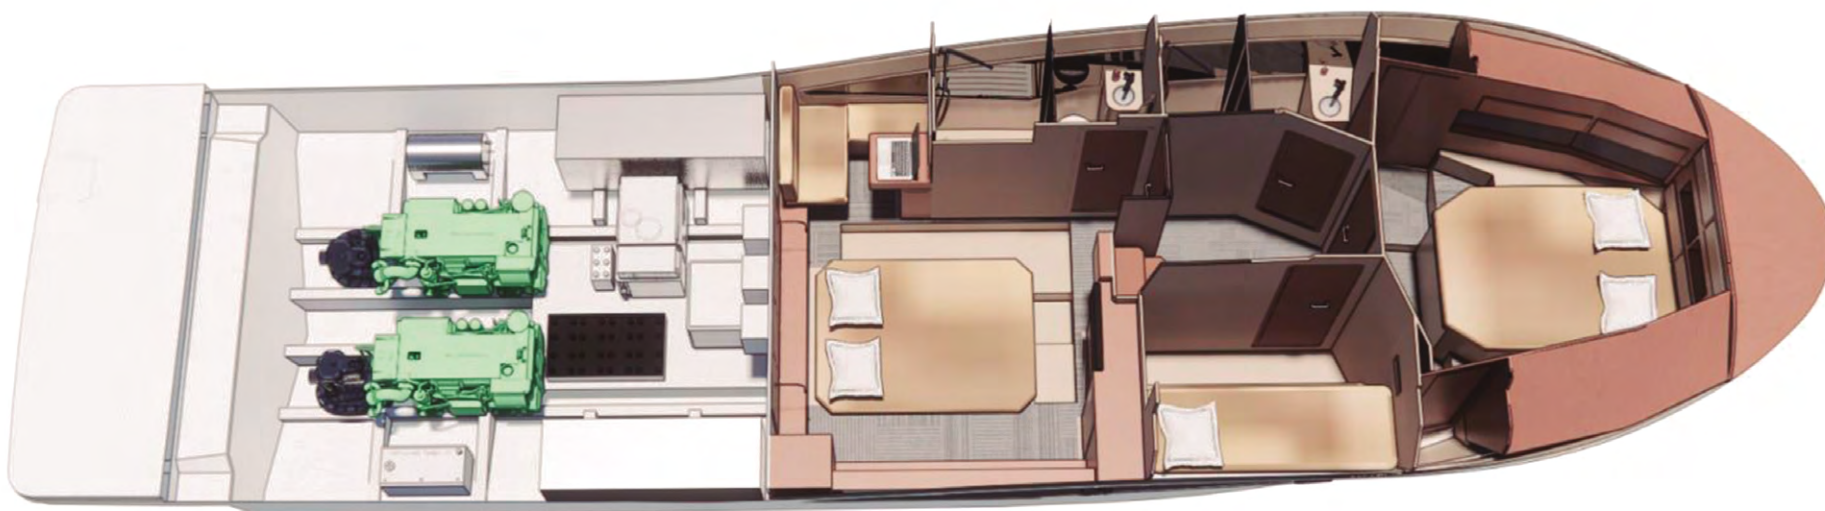

Diferentes possibilidades de motorização:

Cabine com 3 camarotes fechados e 2 banheiros;

Suíte com banheiro exclusivo;

Plataformas laterais.

EVOLVE
FLYBRIDGE

EVOLVE

FLYBRIDGE

Tecnologia, sofisticação e elegância. São atributos que envolvem a nova **Evolve Flybridge**. A maior embarcação da Evolve está chegando para despertar a curiosidade dos entusiastas e amantes do mar.

EVOLVE
FLYBRIDGE

EVOLVE
FLYBRIDGE

VISTA SUPERIOR
COCKPIT

VISTA SUPERIOR
FLYBRIDGE E
PLATAFORMAS LATERAIS

EVOLVE
FLYBRIDGE

MAIS CONFORTO
AMPLO ESPAÇO INTERNO

**3 CAMAROTES FECHADOS,
SENDO 1 SUÍTE + 1 BANHEIRO**

EVOLVE

FLYBRIDGE

EVOLVE

FLYBRIDGE

EVOLVE
FLYBRIDGE

EVOLVE

FLYBRIDGE

Descubra uma embarcação com amplo espaço interno, acomodando confortavelmente até 16 passageiros.

A **Evolve Flybridge** possui 3 dormitórios, sendo 2 de casal e 1 de solteiro, além de 2 banheiros.

MAIS POTÊNCIA
MAIOR DESEMPENHO
2 motores D6 480 hp

EVOLVE
FLYBRIDGE

MAIS CONFORTO
AMPLO ESPAÇO INTERNO

EVOLVE
FLYBRIDGE