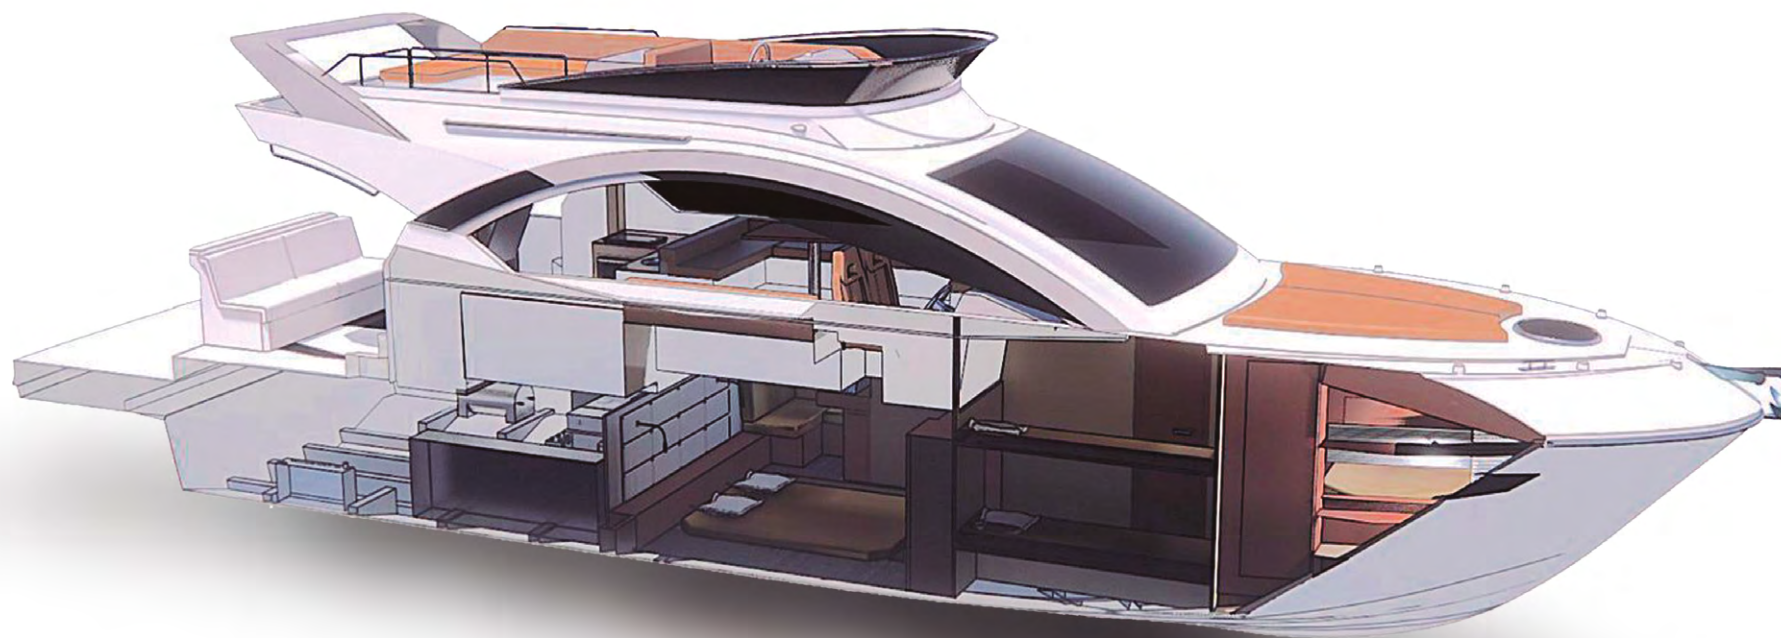

EVOLVE
FLYBRIDGE

PRIMOR PELO DESIGN, NAVEGAÇÃO E INOVAÇÃO.

A **Evolve Flybridge** é uma embarcação imponente e sofisticada, preparada para conquistar você, que busca qualidade, conforto e alto padrão de acabamento.

Diferentes possibilidades de motorização:

Cabine com 3 camarotes fechados e 2 banheiros;

Suíte com banheiro exclusivo;

Plataformas laterais.

EVOLVE
FLYBRIDGE

EVOLVE

FLYBRIDGE

Tecnologia, sofisticação e elegância. São atributos que envolvem a nova **Evolve Flybridge**. A maior embarcação da Evolve está chegando para despertar a curiosidade dos entusiastas e amantes do mar.

Boca / Beam: 4.07 m / 13' 35"

EVOLVE
FLYBRIDGE

FLYBRIDGE

**Um ambiente outdoor, para
momentos de convivência
e relaxamento a bordo.**

Comprimento total / Length Overall: 14,90 m / 48' 9"

EVOLVE

FLYBRIDGE

AINDA MAIS ESPAÇO
2 plataformas laterais

EVOLVE
FLYBRIDGE

EVOLVE
FLYBRIDGE

VISTA SUPERIOR
COCKPIT

VISTA SUPERIOR
FLYBRIDGE E
PLATAFORMAS LATERAIS

EVOLVE
FLYBRIDGE

MAIS CONFORTO
AMPLO ESPAÇO INTERNO

**3 CAMAROTES FECHADOS,
SENDO 1 SUÍTE + 1 BANHEIRO**