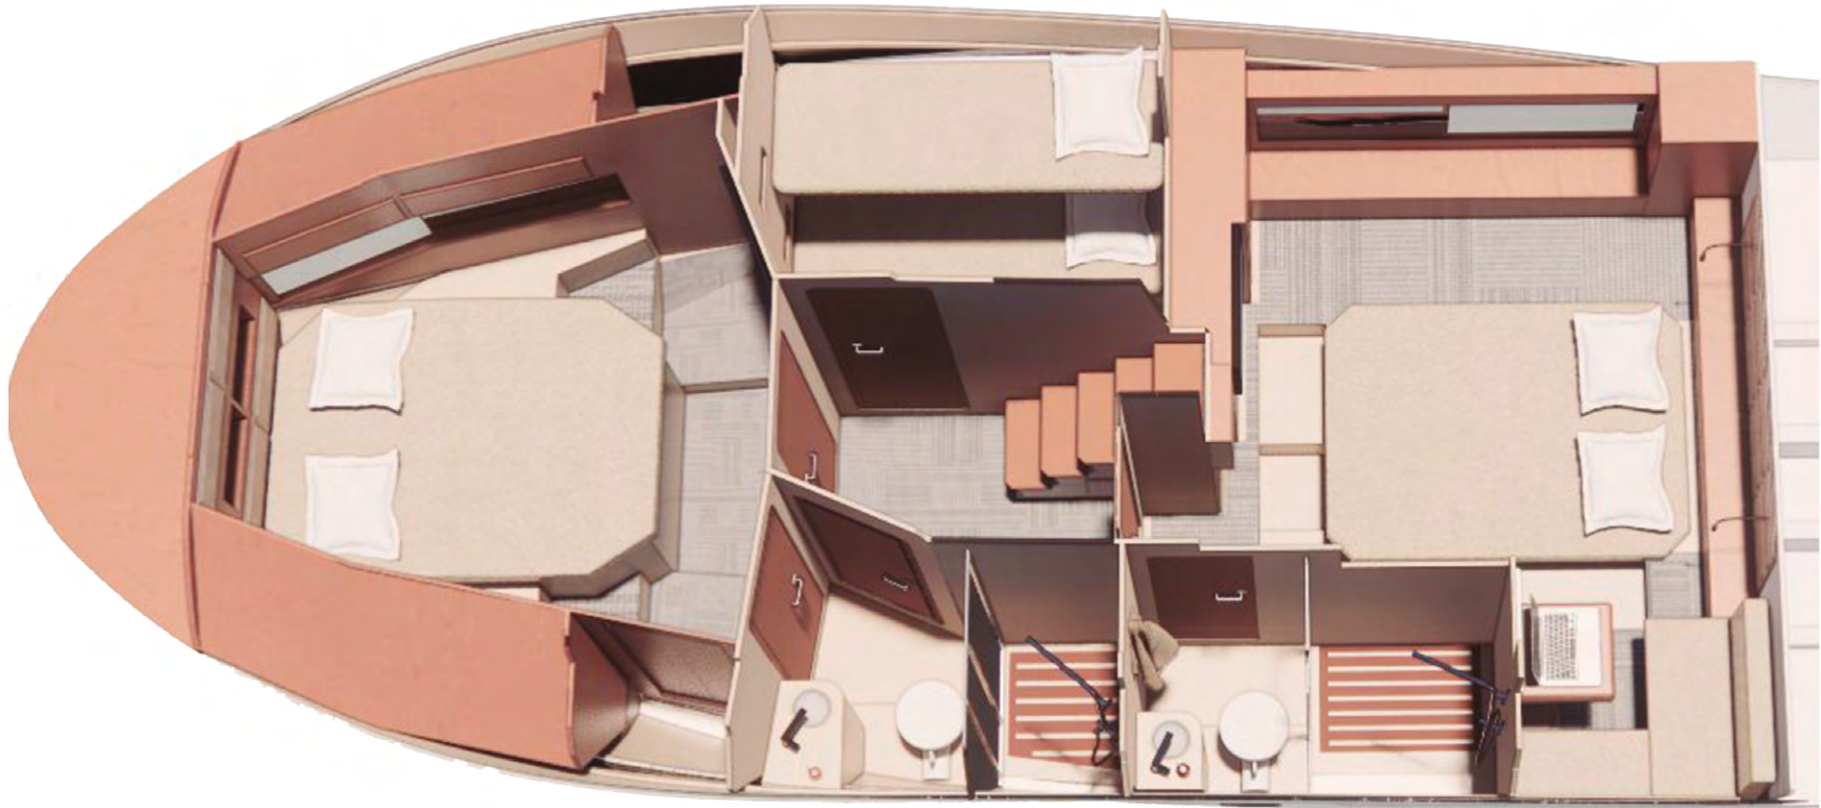

Diferentes possibilidades de motorização:

Cabine com 3 camarotes fechados e 2 banheiros;

Suíte com banheiro exclusivo;

Plataformas laterais.

EVOLVE
FLYBRIDGE

EVOLVE

FLYBRIDGE

Tecnologia, sofisticação e elegância. São atributos que envolvem a nova **Evolve Flybridge**. A maior embarcação da Evolve está chegando para despertar a curiosidade dos entusiastas e amantes do mar.

Boca / Beam: 4.07 m / 13' 35"

EVOLVE
FLYBRIDGE

FLYBRIDGE

**Um ambiente outdoor, para
momentos de convivência
e relaxamento a bordo.**

Comprimento total / Length Overall: 14,90 m / 48' 9"

EVOLVE

FLYBRIDGE

AINDA MAIS ESPAÇO
2 plataformas laterais

EVOLVE
FLYBRIDGE

EVOLVE
FLYBRIDGE

VISTA SUPERIOR
COCKPIT

VISTA SUPERIOR
FLYBRIDGE E
PLATAFORMAS LATERAIS

EVOLVE
FLYBRIDGE

MAIS CONFORTO
AMPLO ESPAÇO INTERNO

**3 CAMAROTES FECHADOS,
SENDO 1 SUÍTE + 1 BANHEIRO**

EVOLVE

FLYBRIDGE

EVOLVE

FLYBRIDGE

EVOLVE
FLYBRIDGE

EVOLVE

FLYBRIDGE

Descubra uma embarcação com amplo espaço interno, acomodando confortavelmente até 16 passageiros.