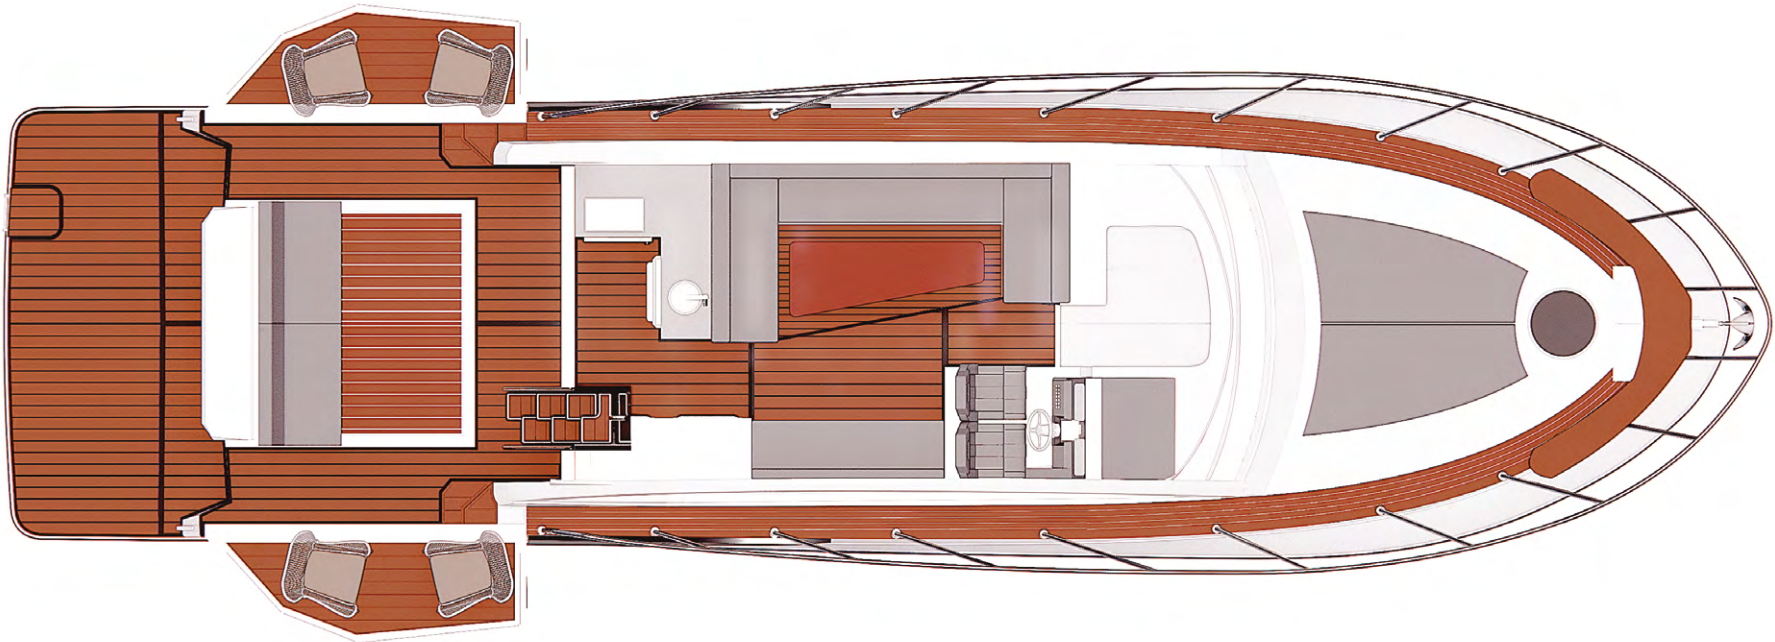

Diferentes possibilidades de motorização:

Cabine com 3 camarotes fechados e 2 banheiros;

Suíte com banheiro exclusivo;

Plataformas laterais.

EVOLVE
FLYBRIDGE

EVOLVE

FLYBRIDGE

Tecnologia, sofisticação e elegância. São atributos que envolvem a nova **Evolve Flybridge**. A maior embarcação da Evolve está chegando para despertar a curiosidade dos entusiastas e amantes do mar.

Boca / Beam: 4.07 m / 13' 35"

EVOLVE
FLYBRIDGE

FLYBRIDGE

**Um ambiente outdoor, para
momentos de convivência
e relaxamento a bordo.**

Comprimento total / Length Overall: 14,90 m / 48' 9"

EVOLVE

FLYBRIDGE

AINDA MAIS ESPAÇO
2 plataformas laterais

EVOLVE
FLYBRIDGE

EVOLVE
FLYBRIDGE

VISTA SUPERIOR
COCKPIT

VISTA SUPERIOR
FLYBRIDGE E
PLATAFORMAS LATERAIS

EVOLVE
FLYBRIDGE

MAIS CONFORTO
AMPLO ESPAÇO INTERNO

**3 CAMAROTES FECHADOS,
SENDO 1 SUÍTE + 1 BANHEIRO**

EVOLVE

FLYBRIDGE

EVOLVE

FLYBRIDGE

EVOLVE
FLYBRIDGE

EVOLVE

FLYBRIDGE

Descubra uma embarcação com amplo espaço interno, acomodando confortavelmente até 16 passageiros.