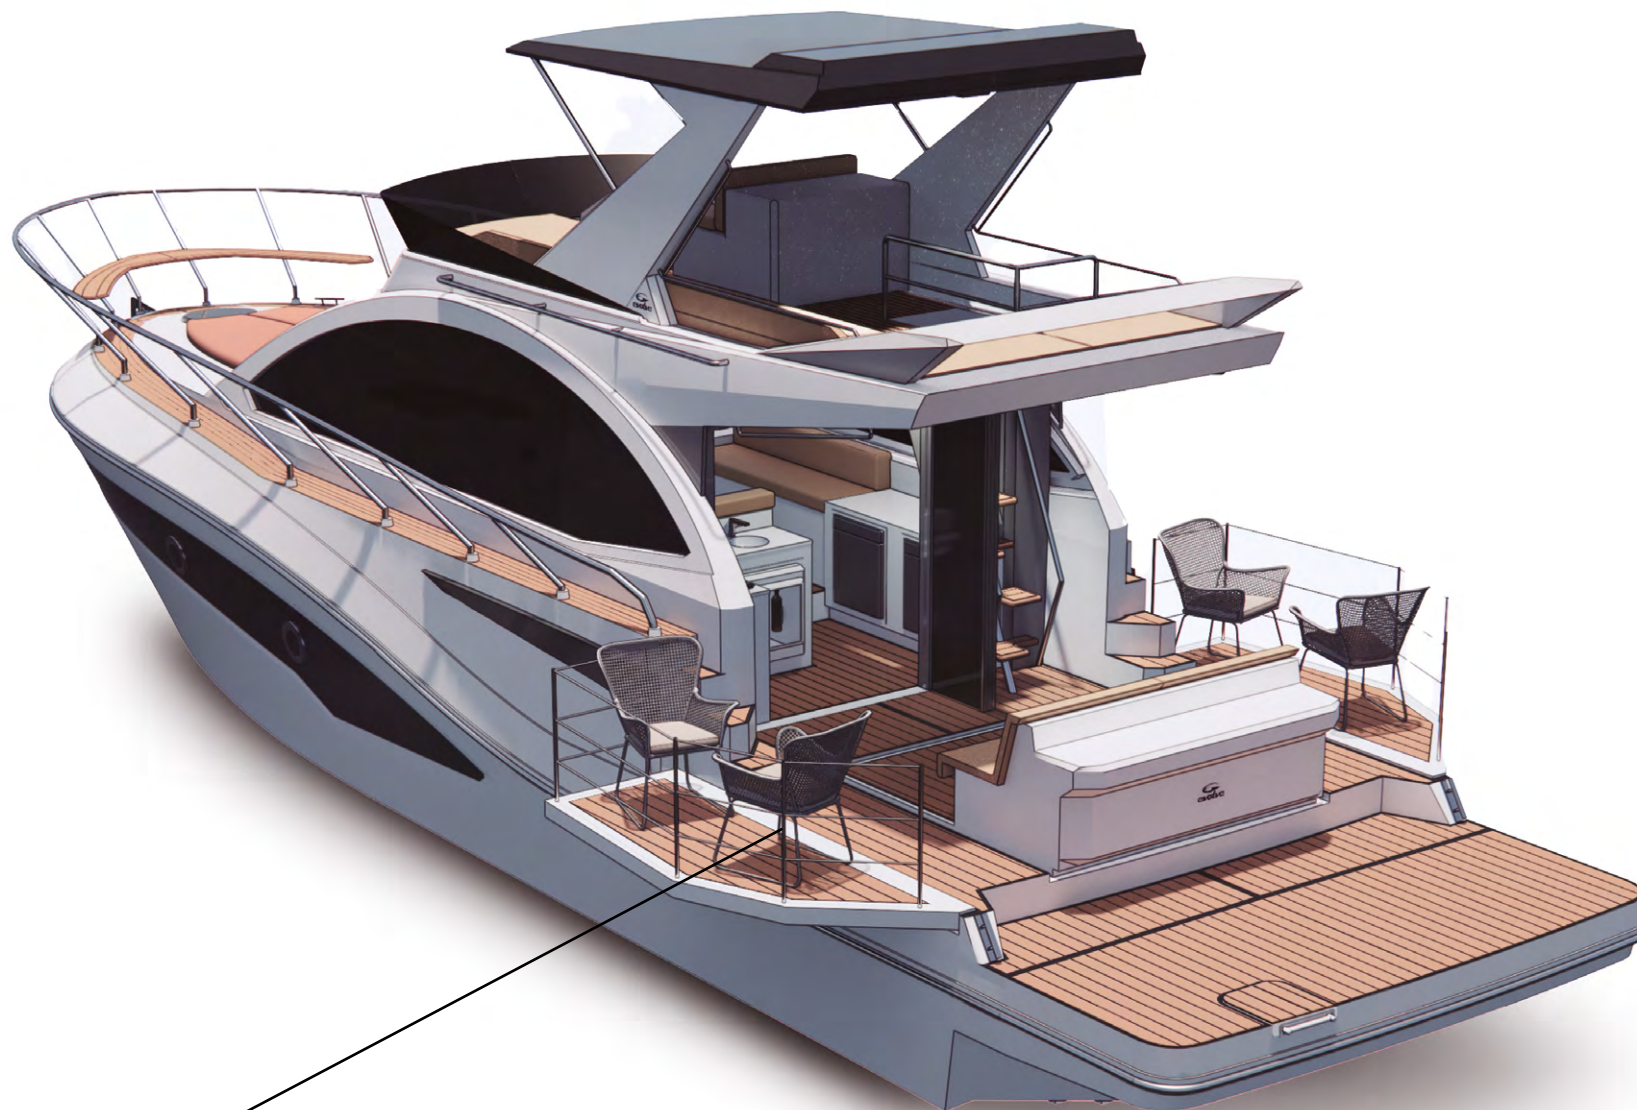

EVOLVE
FLYBRIDGE

PRIMOR PELO DESIGN, NAVEGAÇÃO E INOVAÇÃO.

A **Evolve Flybridge** é uma embarcação imponente e sofisticada, preparada para conquistar você, que busca qualidade, conforto e alto padrão de acabamento.

Diferentes possibilidades de motorização:

Cabine com 3 camarotes fechados e 2 banheiros;

Suíte com banheiro exclusivo;

Plataformas laterais.

EVOLVE
FLYBRIDGE

EVOLVE

FLYBRIDGE

Tecnologia, sofisticação e elegância. São atributos que envolvem a nova **Evolve Flybridge**. A maior embarcação da Evolve está chegando para despertar a curiosidade dos entusiastas e amantes do mar.

Boca / Beam: 4.07 m / 13' 35"

EVOLVE
FLYBRIDGE

FLYBRIDGE

**Um ambiente outdoor, para
momentos de convivência
e relaxamento a bordo.**

Comprimento total / Length Overall: 14,90 m / 48' 9"

EVOLVE

FLYBRIDGE

AINDA MAIS ESPAÇO
2 plataformas laterais

EVOLVE
FLYBRIDGE

EVOLVE
FLYBRIDGE

VISTA SUPERIOR
COCKPIT

VISTA SUPERIOR
FLYBRIDGE E
PLATAFORMAS LATERAIS

EVOLVE
FLYBRIDGE

MAIS CONFORTO
AMPLO ESPAÇO INTERNO

**3 CAMAROTES FECHADOS,
SENDO 1 SUÍTE + 1 BANHEIRO**